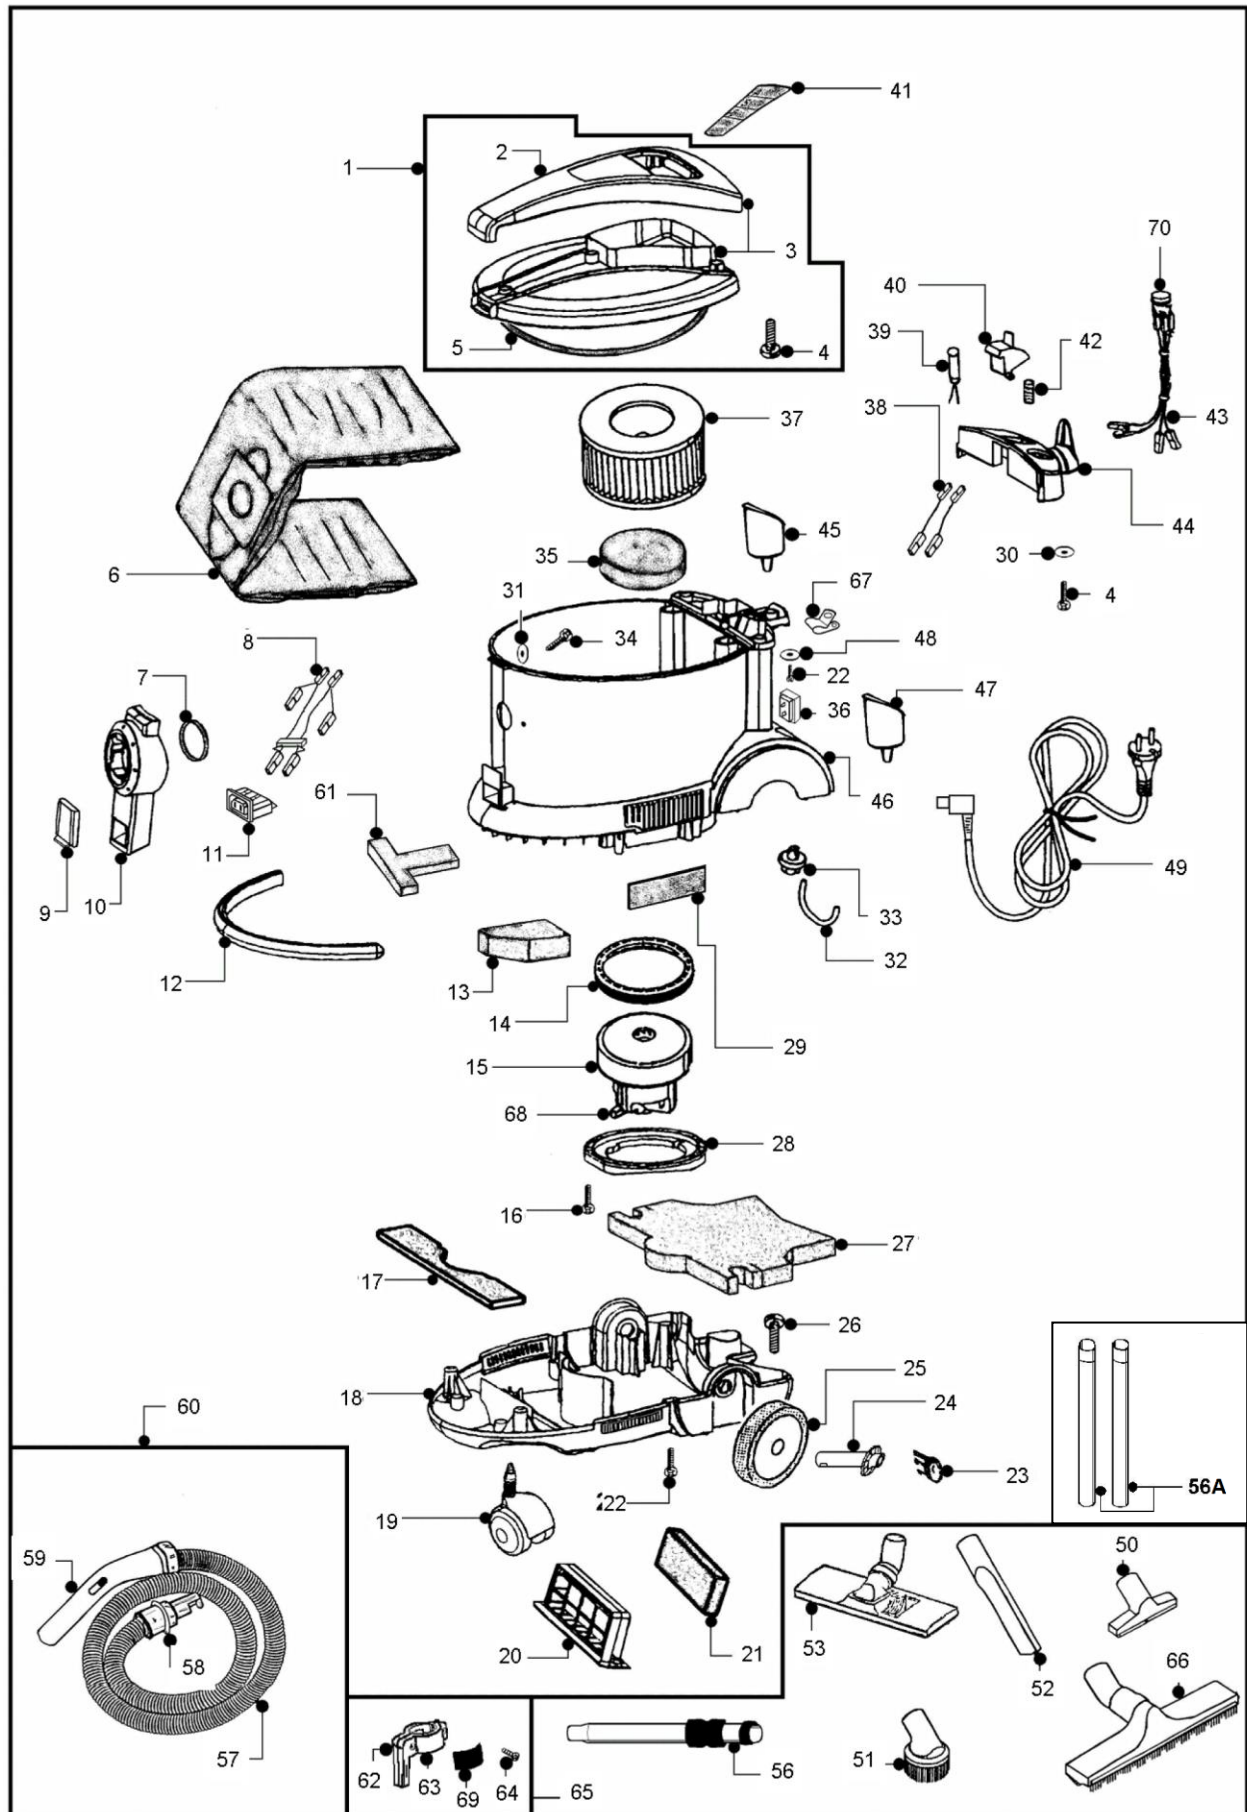

V. BRØNDUM A/S

V. Brøndum A/S

Easy Clean COMPACT III

V. BRØNDUM A/S		Reservedelsliste Spare Parts List	COMPACT III
Pos.	BESKRIVELSE	DESCRIPTION	VARE/ITEM NO.
1	Komplet låg m. tophåndtag	Top cover with handle	81.89.0030
2	Ikke reservedel se (1)	Not spare part -use (1)	81.89.0030
3	Ikke reservedel se (1)	Not spare part -use (1)	81.89.0029
4	Plastiteskrue 5x16mm	Screw 5x16mm	81.97.0040
5	Beholder-pakning for låg	Gasket for top cover	81.95.0006
6	N/W opsamlingspose	N/W Colletion bag	84.64.0020
7	Pakning for beholderkobling	Gasket for coupling	81.95.0007
8	Motor ledningsæt	Motor Wire set	81.75.0800
9	Afdækning for udtag	Cover for socket outlet	81.89.0900
10	Beholderkobling	Container coupling	81.81.0010
11	EI-udtag for motormundstykke	Socket for turbotool	81.75.1100
12	Stødliste	Bumper	81.89.0120
13	Side udblæsningsfilter	Side exhaust filter	80.67.0006
14	Øverste motorpakning	Top motor gasket	81.95.0011
15	Compact III Motor	COMPACT III Motor	84.72.0012
16	P-skrue PHZ 5x32mm	P-Screw 5x32 mm	81.97.3951
17	Lyddæmper skum	Muffler foam	81.93.0017
18	Chassis – Grå	Chassis – Grey	81.89.0018
18A	Hjulbøsning for fronthjul	Bushing for front wheel	81.83.0019
19	Drejehjul	Castor wheel	81.87.0019
20	Filterkasette uden filter	Filter housing w/o filter	81.89.0200
21	Central udblæsningsfilter	Center Exhaust filter	80.67.0005
22	5x22mm plastite skrue	5x22 mm plasttite screw	81.97.1520
23	Plast hjulkapsel	Plastic wheel capsual	81.83.0023
24	Hjulaksel med Starlock	Axel with Starlock	81.83.0024
24A	Starlock	Starlock	81.83.024A
25	Baghjul	Rear Wheel	81.87.0250
26	P-skrue 5x40mm	P-Screw 5x40mm	81.97.0260
27	Lyddæmperskum	Muffler foam	81.93.0027
28	Nederste motorpakning	Lower motor gasket	81.95.0028
29	Sideudblæsningsfilter	Side exhaust filter	80.67.0007
30	Skive D.6mm	Washer	83.97.5172
31	Nylonskive	PA washer	81.97.9020
32	Silikoneslange	Silicone hose	84.54.0005
33	Pressostat	Pressure switch	81.75.0005
34	5x22mm plastite skrue	5x22 plastite screw	81.97.0340
35	Motorfilter Ø-110mm x 25mm	Motorfilter Ø-110 x 25mm	80.67.0004
36	Netstikdåse	Socket – 230V net	81.75.0077
37	Hoved-filter	Main Filter	80.62.0025
38	Ledningsæt	Wire set	81.75.0038
39	Indikator for fyldt pose	Indicator lamp	81.75.0039
40	Klemrække (3 klemmer)	Screw terminals /3	81.89.0041
41	Topskilt	Top lable	83.98.0076
42	Fjeder	Spring	81.97.0420
43	Kontakt med ledning	Switch with wire	81.75.0043
44	Kontakt konsol rød	Switch console red	81.89.0044
45	Tilbehørsholder -højre	Accessories cup - right	81.89.0045