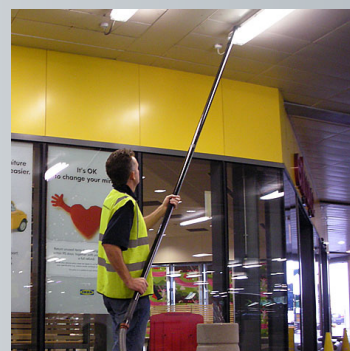

Rengøringsystemet kan nå helt op i 12 meters højde, og er således velegnet til rengøring på høje, svært tilgængelige steder som f.eks. i industrien, kirker, storcentre m.v.

Anvendes sammen med en støvsuger som f.eks. RONDA 200-H.

Systemet sættes sammen af 1,5 meter kulfiberrør, som giver en stærk konstruktion men samtidig vejer minimalt - hvert rør vejer kun 310 g. Forskellige mundstykker og rørbøjninger medfølger, så systemet kan anvendes til et utal af rengøringsopgaver.

Kamera samt monitor kan tilkøbes, så man nede fra gulvet kan følge arbejdet og styre røret optimalt.

Der er mulighed for at gemme optagelser på et SD-kort.