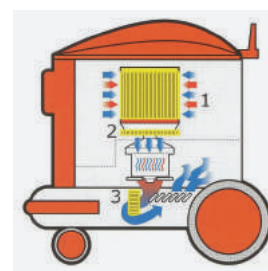

Compact III ø 32 mm

Compact III er en meget brugervenlig og robust støvsuger med en sugeevne helt i top. Maskinen er derfor velegnet til både professionel, erhvervsmæssig og privat brug.

Der er ved udviklingen af Compact III fokuseret meget på brugervenlighed og minimering af støv- og støjgener under støvsugning.

Maskinen er udstyret med en meget kraftig sugemotor, som sikrer en effektiv støvsugning, og samtidig er maskinen lydisoleret, så støjniveauet er minimeret.

Compact III er udstyret med i alt 4 filtre – 3 før motoren samt et udblæsningsfilter efter motoren. Det første filter er en syntetisk pose. Derudover er maskinen udstyret med et 0,19 m² stort hovedfilter (1), et motorbeskyttelsesfilter (2) og et udblæsningsfilter (3) efter motoren til at tilbageholde kulstøv. Compact III's 4-filter-system sikrer, at luften renses meget grundigt, før den igen sendes ud af maskinen.

Compact III – et gennemtænkt design

- Lampe, der indikerer, når posen skal skiftes
- Praktisk holder til mundstykker
- Enkel oprulning af ledning
- Ekstra lang ledning (15 m)
- Effektivt filtersystem med i alt 4 filtre
- Lavt støjniveau
- Store baghjul, der gør maskinen retningsstabil
- Gummikofanger til beskyttelse af møbler og fodlister
- Parkering til støvsugerrør