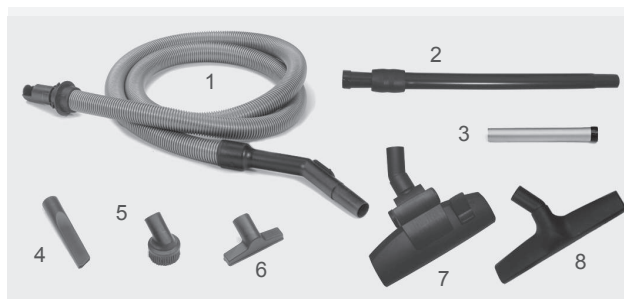

Maskinen er udstyret med en meget kraftig sugemotor, som sikrer en effektiv støvsugning, og samtidig er maskinen lydisoleret, så støjniveauet er minimeret.

Compact III er udstyret med i alt 4 filtre – 3 før motoren samt et udblæsningsfilter efter motoren. Det første filter er en syntetisk pose. Derudover er maskinen udstyret med et 0,19 m² stort hovedfilter (1), et motorbeskyttelsesfilter (2) og et udblæsningsfilter (3) efter motoren til at tilbageholde kulstøv. Compact III's 4-filter-system sikrer, at luften renses meget grundigt, før den igen sendes ud af maskinen.

Compact III – et gennemtænkt design

- Lampe, der indikerer, når posen skal skiftes
- Praktisk holder til mundstykker
- Enkel oprulning af ledning
- Ekstra lang ledning (15 m)
- Effektivt filtersystem med i alt 4 filtre
- Lavt støjniveau
- Store baghjul, der gør maskinen retningsstabil
- Gummikofanger til beskyttelse af møbler og fodlister
- Parkering til støvsugerrør

Compact III ø 32 mm

Standardtilbehør

32 mm rengøringsæt	82.33.3224
1. Plastslange, 2,75 m.....	82.54.3204
2. Teleskoprør 0,99 m.....	82.52.3656
3. Alu forlængerrør 25 cm.....	80.52.3252
4. Fugemundstykke.....	82.34.3200
5. Rund børste.....	80.34.3201
6. Møbelmundstykke.....	80.34.3204
7. Kombimundstykke RD-277.....	84.38.3207
8. Børstemundstykke B-320.....	84.38.3615